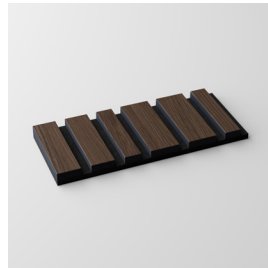

WALL RIBBON

RIBBVÄGGAR, VÄGGPANELER OCH HYLLSYSTEM
I SKANDINAVISK DESIGN FÖR BÅDE HEM OCH KONTOR.

AKUSTIKPANELER TILLVERKAD I SVERIGE

En akustikpanel är en ljudabsorbent som används för att skapa en bättre ljudmiljö. Historiskt sett har den främst använts för att dämpa ljud och buller i idrottshallar och andra offentliga miljöer. Under de senaste åren har den utvecklats till att även bli en inredningsdetalj i mer privata miljöer. Våra ljudabsorberande ribbväggar finns i olika träslag och nyanser, så att du enkelt kan hitta en lösning som passar både hem- och kontorsmiljöer.

Sortiment

Classic Ash Barcode,
RS Grey

Classic Ash Barcode,
RS Black

Classic Oak Barcode,
RS Grey

Classic Oak Barcode,
RS Black

Rustic Natural Barcode,
RS Black

Walnut Barcode,
RS Black

Rustic Smoked Oak
Barcode, RS Black

Våra ribb-/väggpaneler finns i olika träslag, färger och ytbehandlingar. Vi har paneler inspirerade av robust cortenstål och marmor, samt väggpaneler med klassiska träfanér som ek, valnöt och ask. Både ljusa och mörka.