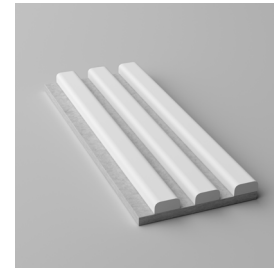

WALL RIBBON

RIBBVÄGGAR, VÄGGPANELER OCH HYLLSYSTEM
I SKANDINAVISK DESIGN FÖR BÅDE HEM OCH KONTOR.

AKUSTIKPANELER TILLVERKAD I SVERIGE

En akustikpanel är en ljudabsorbent som används för att skapa en bättre ljudmiljö. Historiskt sett har den främst använts för att dämpa ljud och buller i idrottshallar och andra offentliga miljöer. Under de senaste åren har den utvecklats till att även bli en inredningsdetalj i mer privata miljöer. Våra ljudabsorberande ribbväggar finns i olika träslag och nyanser, så att du enkelt kan hitta en lösning som passar både hem- och kontorsmiljöer.

Sortiment

Midnight Black Glossy,
RS Black

Midnight Black Matt,
RS Black

White Aspen Glossy,
RS Grey

White Aspen Matt,
RS Grey

White Aspen Glossy,
RS White

White Aspen Matt,
RS White

The distinctive rounded shape of Ribbon-Color provides a pleasing and comfortable aesthetic. Enhance the feel by choosing a matte or glossy finish on your ribbons.