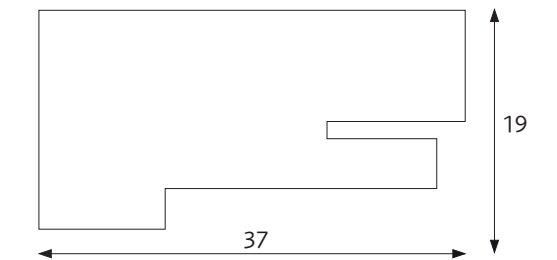

Standard panel mått

2960 x 600 mm

2400 x 600 mm

Avslutningslister WS-Panels

VÅRA AKUSTIKPANELER ÄR ENKLA ATT MONTERA

Våra ljudabsorberande paneler med ribbor är lätta att montera, och vi erbjuder även alla tillbehör som behövs för en lyckad installation. För er som är osäkra på hur en av våra paneler kommer att passa in i er befintliga inredning erbjuder vi även möjligheten att beställa produktprover för att underlätta ert slutgiltiga beslut.