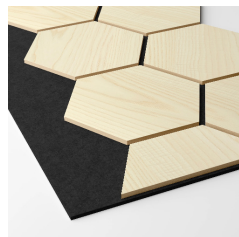

Diamond Ash,
RS Black