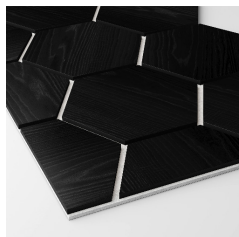

Black Diamond Ash,
RS White