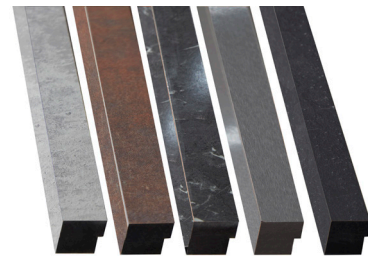

Avslutningslister - Design