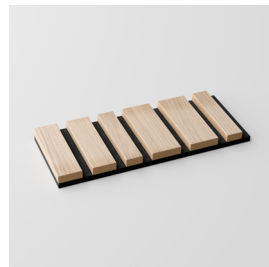

Diamond Oak Barcode,
RS Black