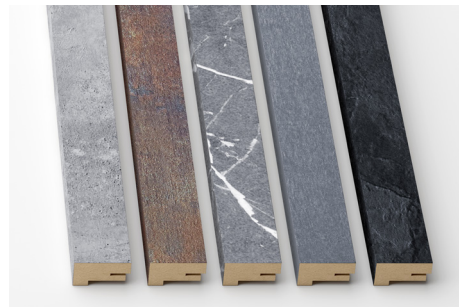

Avslutningslister **WS-Design**