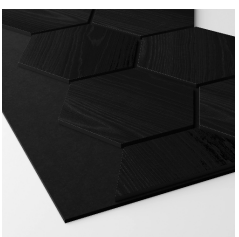

Black Diamond Ash,
RS Black