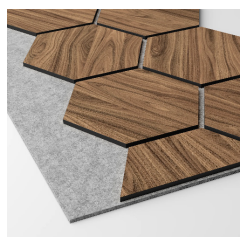

WALL RIBBON

RIBBVÄGGAR, VÄGGPANELER OCH HYLLSYSTEM
I SKANDINAVISK DESIGN FÖR BÅDE HEM OCH KONTOR.

AKUSTIKPANELER TILLVERKAD I SVERIGE

En akustikpanel är en ljudabsorbent som används för att skapa en bättre ljudmiljö. Historiskt sett har den främst använts för att dämpa ljud och buller i idrottshallar och andra offentliga miljöer. Under de senaste åren har den utvecklats till att även bli en inredningsdetalj i mer privata miljöer. Våra ljudabsorberande ribbväggar finns i olika träslag och nyanser, så att du enkelt kan hitta en lösning som passar både hem- och kontorsmiljöer.

Diamond Ash,
RS Grey

Diamond Ash,
RS Black

Diamond Oak,
RS White

Diamond Oak,
RS Grey

Diamond Oak,
RS Black

Diamond Walnut,
RS White

Diamond Walnut,
RS Grey

Diamond Walnut,
RS Black