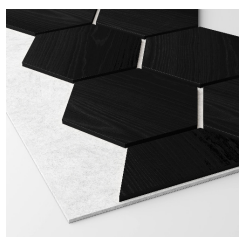

Diamond Ash,
RS Grey

Diamond Ash,
RS Black

Diamond Oak,
RS White

Diamond Oak,
RS Grey

Diamond Oak,
RS Black

Diamond Walnut,
RS White

Diamond Walnut,
RS Grey

Diamond Walnut,
RS Black

Våra ribb-/väggpaneler finns i olika träslag, färger och ytbehandlingar. Vi har paneler inspirerade av robust cortenstål och marmor, samt väggpaneler med klassiska träfanér som ek, valnöt och ask. Både ljusa och mörka.