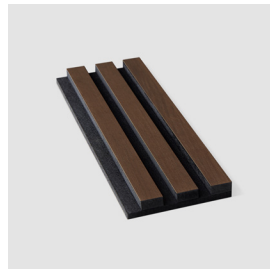

Rustic Smoked Oak,
RS Black