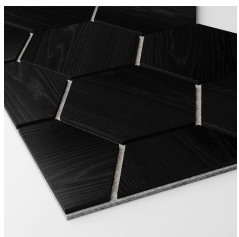

Black Diamond Ash,
RS Grey