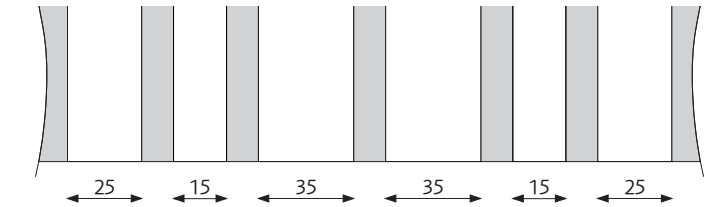

Mönster bild - Ribbon-Barcode