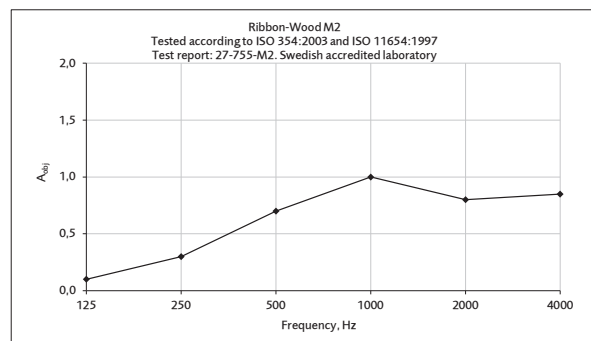

## CERTIFIKAT

Akustik SS-EN ISO 354:2003 utvärderad enl. SS-EN ISO 11654:1997.  
Testrapport nr. 21-755-R1. Datum: 2021-12-09

(Akustikverkstan, laboratorium ackrediteras av Swedack)

Montering direkt mot vägg	Rapport 21-755-M1	w 0.35(MH)	Absorption class D
Montering med 45mm luftspalt	Rapport 21-755-M2	w 0.6(MH)	Absorption class C
Montering med 45mm mineralull	Rapport 21-755-M3	w 1.0	Absorption class A