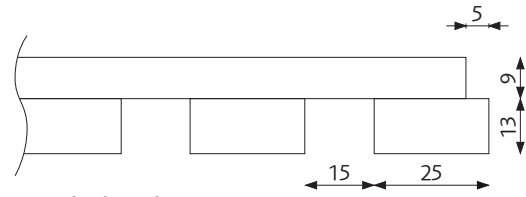

## MÅTT

Vikt 13kg  
Yta 1,78m<sup>2</sup>

Vikt 11kg  
Yta 1,44m<sup>2</sup>

Standardpanel

Kapad filt med avslutningslist

Avslutningslist med skarvremsa