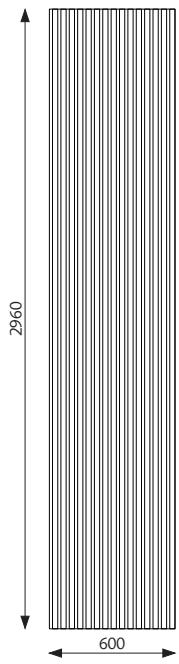

Ribbon-Wood

WALLRIBBON

MÅTT

Vikt 13kg
Yta 1,78m²