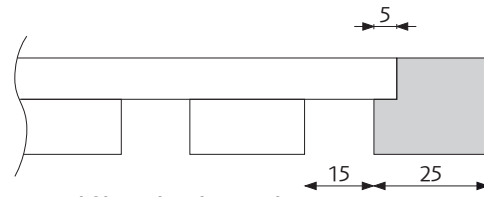

## MÅTT

Vikt 13kg  
Yta 1,78m<sup>2</sup>

Vikt 11kg  
Yta 1,44m<sup>2</sup>

Standardpanel

Kapad filt med avslutningslist

Avslutningslist med skarvremsa