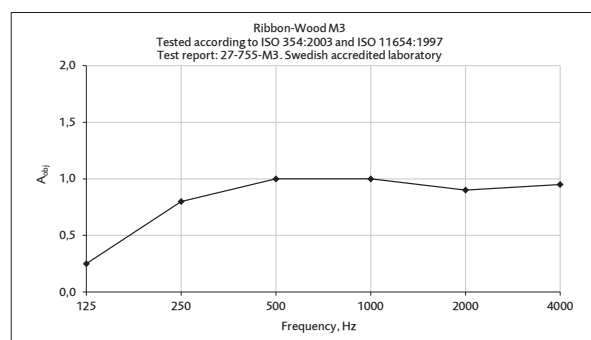

Ekvivalent absorptionsyta per m<sup>2</sup> skärmyta (m<sup>2</sup>S/m<sup>2</sup>)