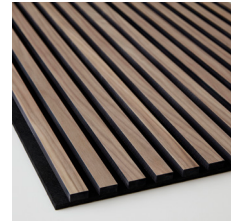

Ribbon-Wood är en akustikpanel bestående av ribbor med fanérbeklädd MDF som sitter på akustikfilt, Recosilent. Ett stort urval fanér från vår egen tillverkning, samt flera valmöjligheter bland ytbehandlingar, gör tillsammans med svart och ljusgrå Recosilent att valmöjligheterna är många för att ni ska hitta en ribbpanel som passar just er. Utöver vårt standardsortiment kan vi dessutom lösa det mesta vad gäller träslag, storlek, ytbehandling eller andra anpassningar ni kan vara intresserade av.

## VÅRT STANDARDSORTIMENT

White Oak,,  
RecoSilent Gray

White Oak,,  
RecoSilent Black

Black Walnut,  
RecoSilent Black

Classic Ash,  
RecoSilent Gray

Classic Ash,  
RecoSilent Black

Classic Oak,  
RecoSilent Gray

# WALLRIBBON

Diamond Ash,  
RecoSilent White

Diamond Oak,  
RecoSilent White

Diamond Oak  
RecoSilent Gray

Diamond Oak,  
RecoSilent Black

Diamond Walnut,  
RecoSilent Black