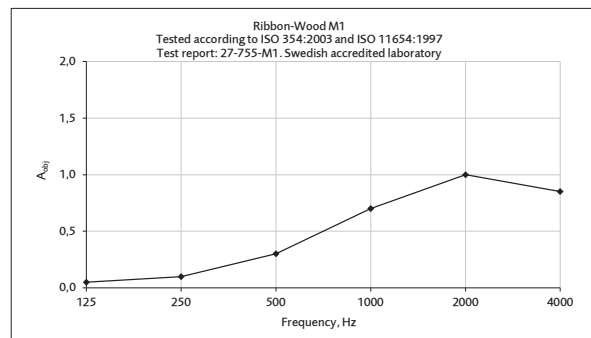

## CERTIFIKAT

Akustik SS-EN ISO 354:2003 utvärderad enl. SS-EN ISO 11654:1997.  
Testrapport nr. 21-755-R1. Datum: 2021-12-09

(Akustikverkstan, laboratorium ackrediteras av Swedack)

Montering direkt mot vägg	Rapport 21-755-M1	w 0.35(MH)	Absorption class D
Montering med 45mm luftspalt	Rapport 21-755-M2	w 0.6(MH)	Absorption class C
Montering med 45mm mineralull	Rapport 21-755-M3	w 1.0	Absorption class A