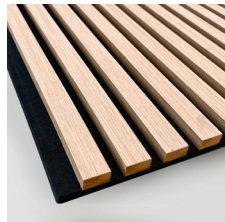

Ribbon-Wood är en akustikpanel bestående av ribbor med fanérbeklädd MDF som sitter på akustikfilt, Recosilent. Ett stort urval fanér från vår egen tillverkning, samt flera valmöjligheter bland ytbehandlingar, gör tillsammans med svart och ljusgrå Recosilent att valmöjligheterna är många för att ni ska hitta en ribbpanel som passar just er. Utöver vårt standardsortiment kan vi dessutom lösa det mesta vad gäller träslag, storlek, ytbehandling eller andra anpassningar ni kan vara intresserade av.

## VÅRT STANDARDSORTIMENT

White Oak,,  
RecoSilent Gray

White Oak,,  
RecoSilent Black

Black Walnut,  
RecoSilent Black

Classic Ash,  
RecoSilent Gray

Classic Ash,  
RecoSilent Black

Classic Oak,  
RecoSilent Gray