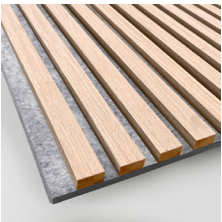

Ribbon-Wood är en akustikpanel bestående av ribbor med fanérbeklädd MDF som sitter på akustikfilt, Recosilent. Ett stort urval fanér från vår egen tillverkning, samt flera valmöjligheter bland ytbehandlingar, gör tillsammans med svart och ljusgrå Recosilent att valmöjligheterna är många för att ni ska hitta en ribbpanel som passar just er. Utöver vårt standardsortiment kan vi dessutom lösa det mesta vad gäller träslag, storlek, ytbehandling eller andra anpassningar ni kan vara intresserade av.

## VÅRT STANDARDSORTIMENT

White Oak,,  
RecoSilent Gray

White Oak,,  
RecoSilent Black

Black Walnut,  
RecoSilent Black

Classic Ash,  
RecoSilent Gray

Classic Ash,  
RecoSilent Black

Classic Oak,  
RecoSilent Gray