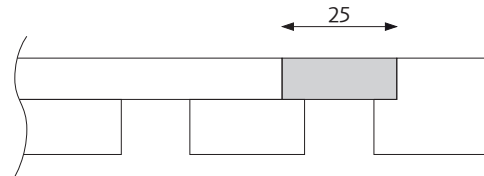

## MÅTT

Vikt 13kg  
Yta 1,78m<sup>2</sup>

Vikt 11kg  
Yta 1,44m<sup>2</sup>

Standardpanel

Kapad filt med avslutningslist

Avslutningslist med skarvremsa