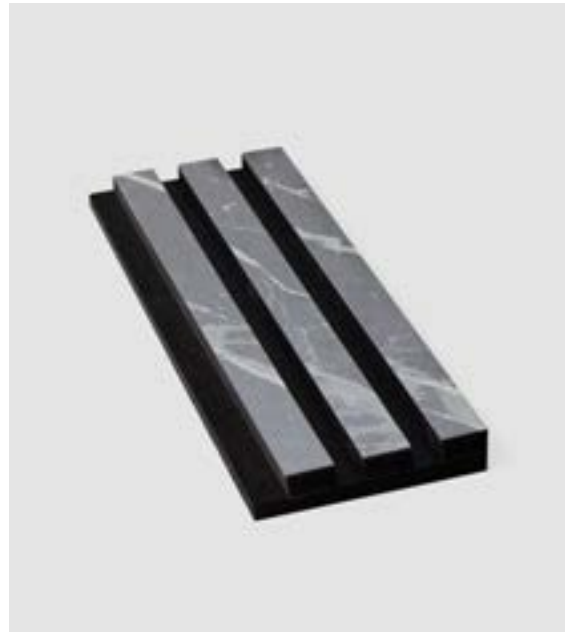

Sortiment

Alicante,
RS Black