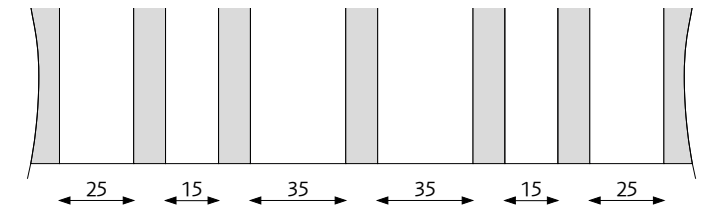

Mönster bild - Ribbon-Barcode