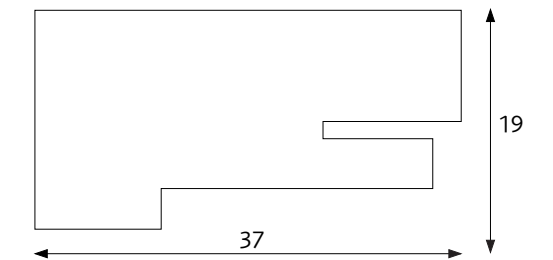

Standard panel mått

2960 x 600 mm

2400 x 600 mm

Avslutningslister WS-Panels

VÅRA AKUSTIKPANELER ÄR ENKLA ATT MONTERA

Våra ljudabsorberande paneler med ribbor är lätta att montera, och vi erbjuder även alla tillbehör som behövs för en lyckad installation. För er som är osäkra på hur en av våra paneler kommer att passa in i er befintliga inredning erbjuder vi även möjligheten att beställa produktprover för att underlätta ert slutgiltiga beslut.