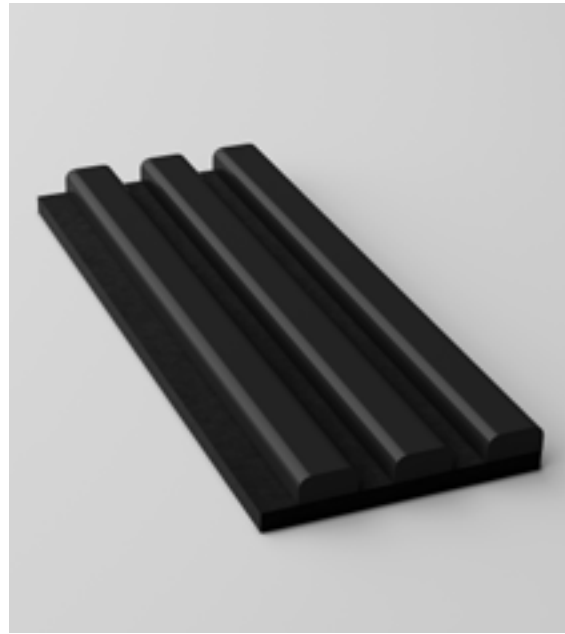

Sortiment

Midnight Black Glossy,
RS Black