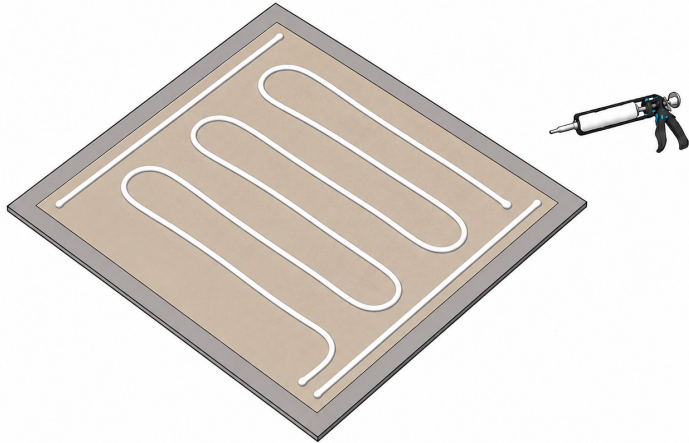

RecoVibe9 Vaggabsorbent

MONTERINGSANVISNING
2026 06 08

WALLRIBBON

MÄT VÄGGENS BREDD OCH HÖJD

1

Använd valt mätverktyg och kontrollera bredden och höjden på väggen. För att få en överblick varifrån du ska börja montera väggabsorbenten.

RecoVibe9 Väggsabsorbent

MONTERINGSANVISNING

2026 06 08

WALLRIBBON

MONTERING MED LIM

2

Limma panelerna med vårt monteringslim, följ mönstret som syns för bilden. En tub räcker till ca åtta stycken väggabsorbenter.

3

Vänd försiktigt upp panelen så att den står upp med limmet mot väggen. Placera sedan panelen där den ska monteras, försök att inte vika panelerna eller röra annat med limmet.

Använd händerna och tryck fast panelen mot väggen, på så sätt får panelen en korrekt kontaktyta mot väggen och limmet flyter ut.